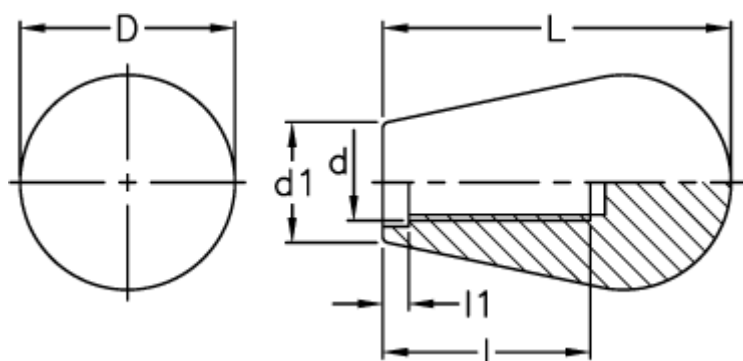

Varenummer: 2304019902
Beskrivelse: E+G Konusknop m/indvendig gevind
I.147/50-M10

Mål

d = M10

D = 29

d1 = 16

l = 28

L = 47

l1 = 3.5